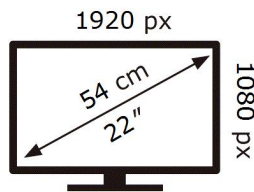

ENERG

SAMSUNG

F22T350FHR

13 kWh/1000h

2019/2013